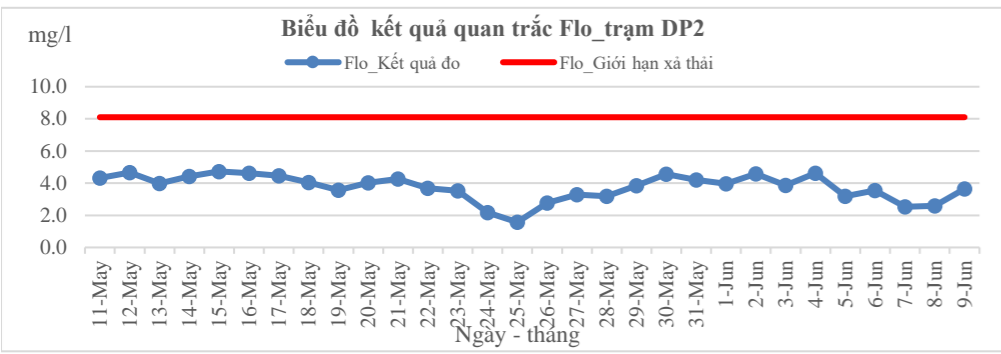

KẾT QUẢ QUAN TRẮC NƯỚC THẢI TỰ ĐỘNG, LIÊN TỤC TẠI CỬA XÃ DP2

KẾT QUẢ QUAN TRẮC NƯỚC THẢI TỰ ĐỘNG, LIÊN TỤC TẠI CỬA XÃ DP3