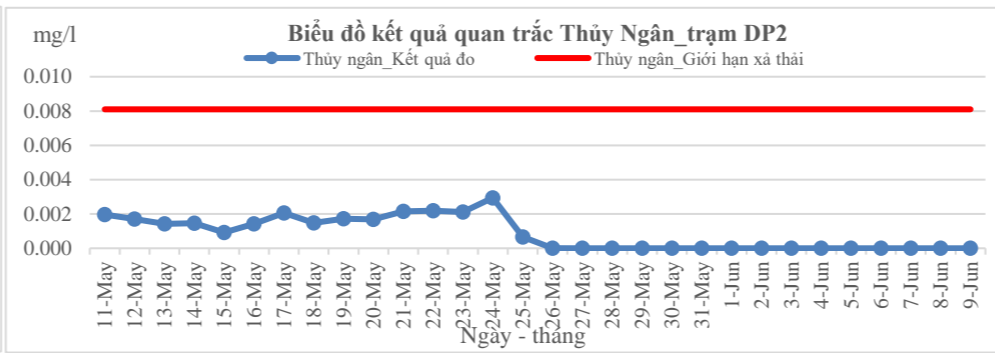

KẾT QUẢ QUAN TRẮC NƯỚC THẢI TỰ ĐỘNG, LIÊN TỤC TẠI CỬA XÃ DP2

KẾT QUẢ QUAN TRẮC NƯỚC THẢI TỰ ĐỘNG, LIÊN TỤC TẠI CỬA XÃ DP3