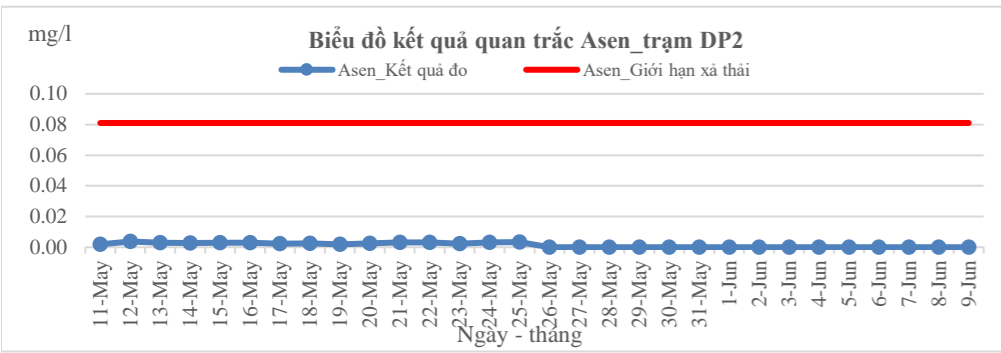

KẾT QUẢ QUAN TRẮC NƯỚC THẢI TỰ ĐỘNG, LIÊN TỤC TẠI CỬA XÃ DP2

KẾT QUẢ QUAN TRẮC NƯỚC THẢI TỰ ĐỘNG, LIÊN TỤC TẠI CỬA XÃ DP3