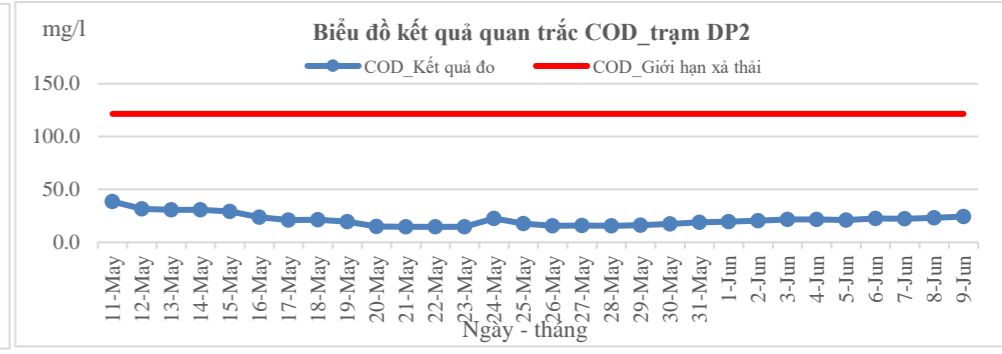

KẾT QUẢ QUAN TRẮC NƯỚC THẢI TỰ ĐỘNG, LIÊN TỤC TẠI CỬA XÃ DP2

KẾT QUẢ QUAN TRẮC NƯỚC THẢI TỰ ĐỘNG, LIÊN TỤC TẠI CỬA XÃ DP3