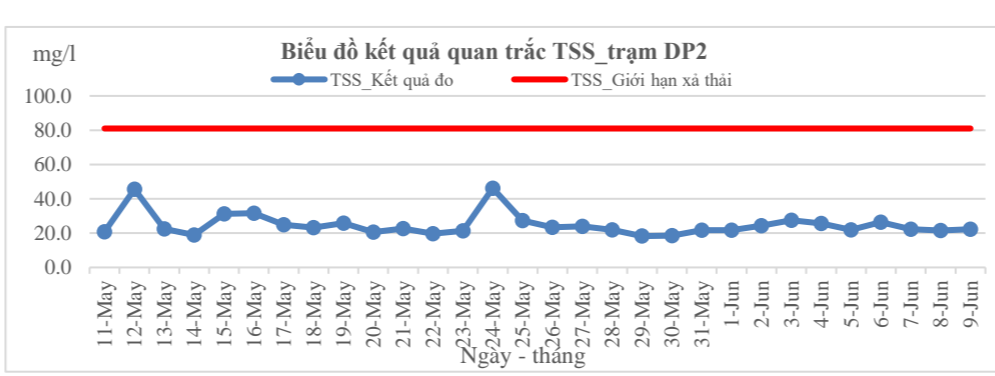

KẾT QUẢ QUAN TRẮC NƯỚC THẢI TỰ ĐỘNG, LIÊN TỤC TẠI CỬA XÃ DP2

KẾT QUẢ QUAN TRẮC NƯỚC THẢI TỰ ĐỘNG, LIÊN TỤC TẠI CỬA XÃ DP3