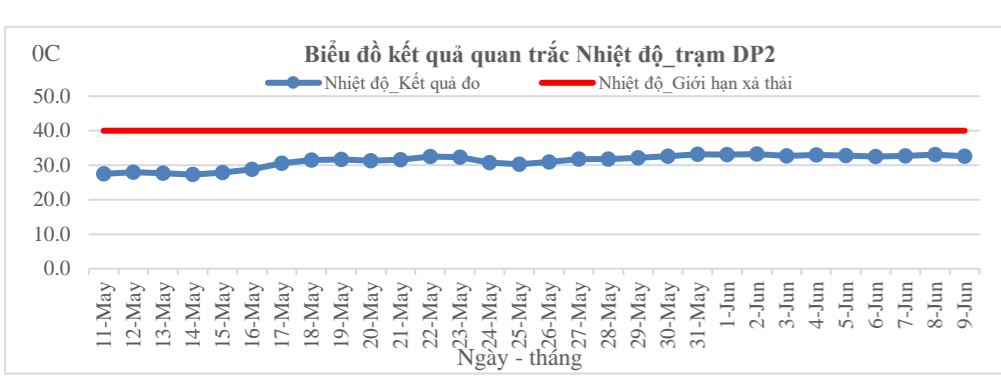

KẾT QUẢ QUAN TRẮC NƯỚC THẢI TỰ ĐỘNG, LIÊN TỤC TẠI CỬA XÃ DP2

KẾT QUẢ QUAN TRẮC NƯỚC THẢI TỰ ĐỘNG, LIÊN TỤC TẠI CỬA XÃ DP3