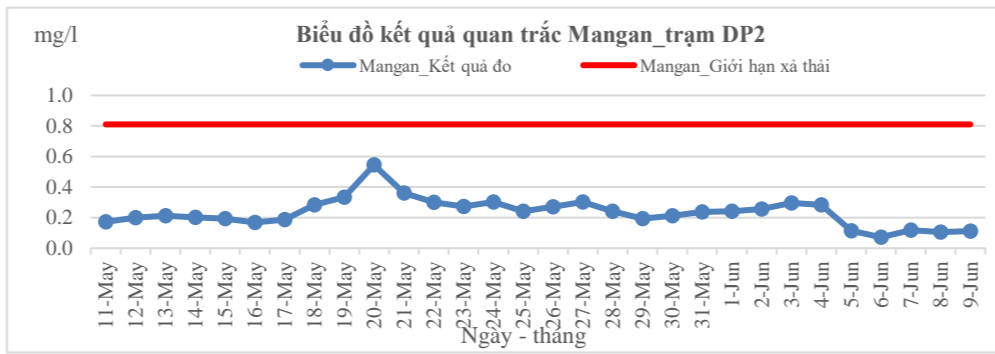

KẾT QUẢ QUAN TRẮC NƯỚC THẢI TỰ ĐỘNG, LIÊN TỤC TẠI CỬA XÃ DP2

KẾT QUẢ QUAN TRẮC NƯỚC THẢI TỰ ĐỘNG, LIÊN TỤC TẠI CỬA XÃ DP3