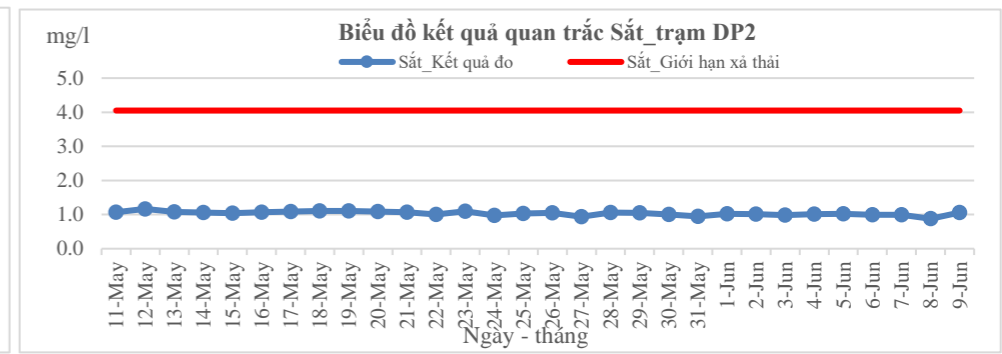

KẾT QUẢ QUAN TRẮC NƯỚC THẢI TỰ ĐỘNG, LIÊN TỤC TẠI CỬA XÃ DP2

KẾT QUẢ QUAN TRẮC NƯỚC THẢI TỰ ĐỘNG, LIÊN TỤC TẠI CỬA XÃ DP3