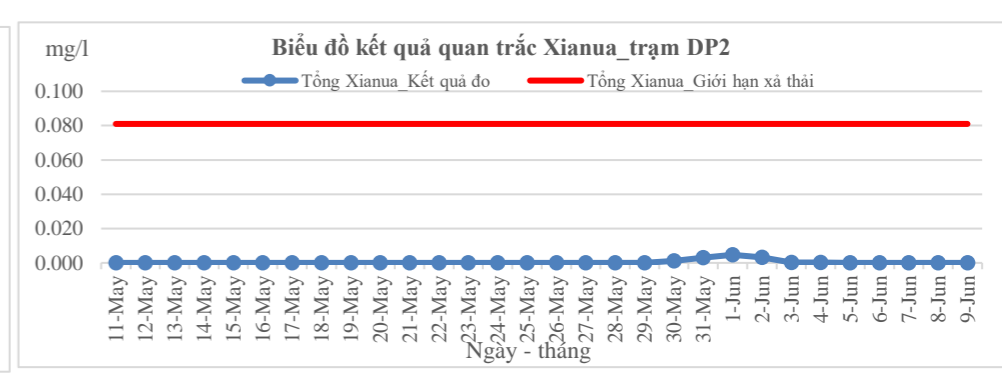

KẾT QUẢ QUAN TRẮC NƯỚC THẢI TỰ ĐỘNG, LIÊN TỤC TẠI CỬA XÃ DP2

KẾT QUẢ QUAN TRẮC NƯỚC THẢI TỰ ĐỘNG, LIÊN TỤC TẠI CỬA XÃ DP3