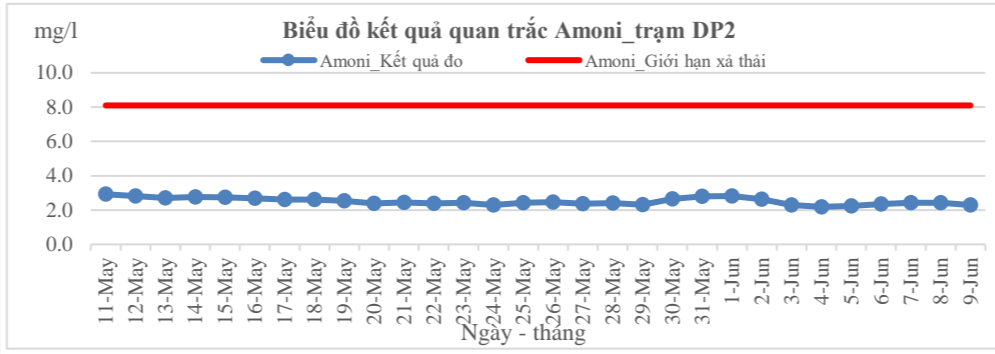

KẾT QUẢ QUAN TRẮC NƯỚC THẢI TỰ ĐỘNG, LIÊN TỤC TẠI CỬA XÃ DP2

KẾT QUẢ QUAN TRẮC NƯỚC THẢI TỰ ĐỘNG, LIÊN TỤC TẠI CỬA XÃ DP3