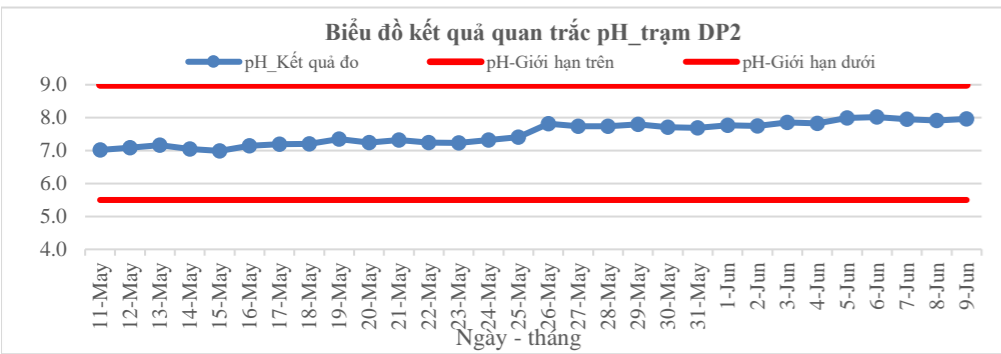

KẾT QUẢ QUAN TRẮC NƯỚC THẢI TỰ ĐỘNG, LIÊN TỤC TẠI CỬA XÃ DP2

KẾT QUẢ QUAN TRẮC NƯỚC THẢI TỰ ĐỘNG, LIÊN TỤC TẠI CỬA XÃ DP3