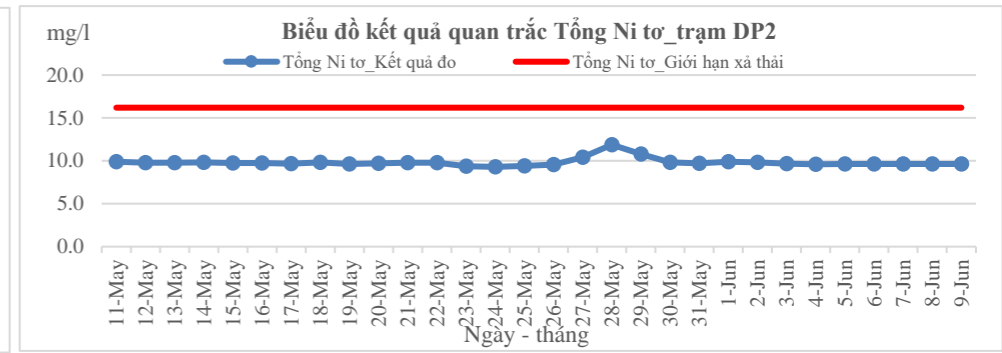

KẾT QUẢ QUAN TRẮC NƯỚC THẢI TỰ ĐỘNG, LIÊN TỤC TẠI CỬA XÃ DP2

KẾT QUẢ QUAN TRẮC NƯỚC THẢI TỰ ĐỘNG, LIÊN TỤC TẠI CỬA XÃ DP3